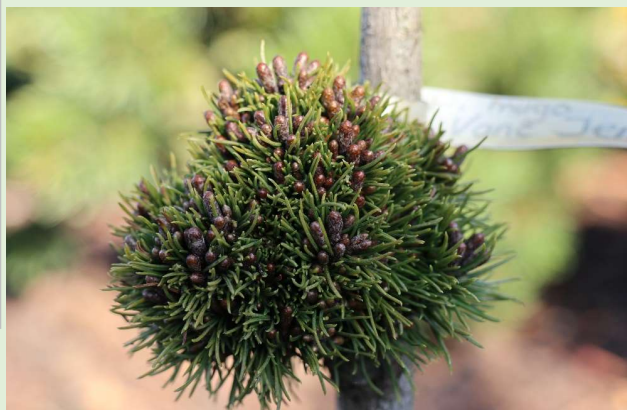

Jaarvergadering

Locatie: Dorpswerk De Trapkes

Adres: Kloosterplein 3, 4714 CN Sprundel

Datum: zondag 17 februari 2019; aanvang 10.30 uur

In verband met de reservering van de lunch wordt u dringend verzocht u aan te melden bij:

hermangeers@planet.nl

vóór 1 februari 2019

Pinus mugo 'Vanc Jemny'